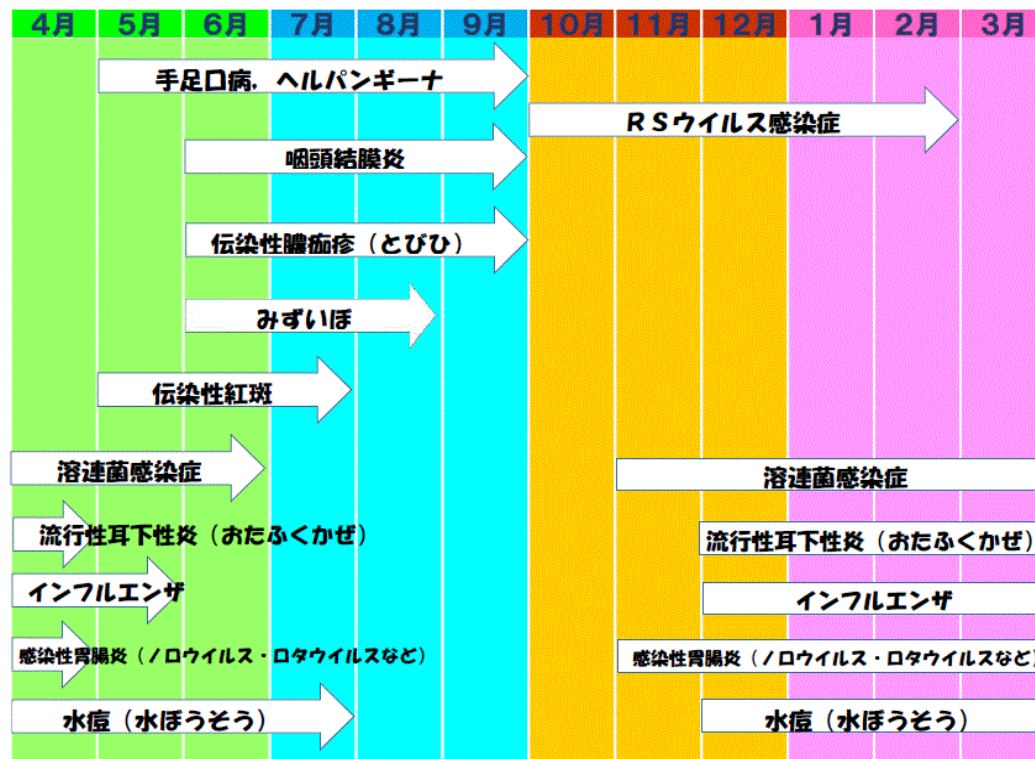

# こかげひろば

2024年  5月

認定こども園親愛こども園・地域子育て支援センター しんあい

連絡先: 52-1183 子育て支援ルームこかげ

新緑の若葉にすがすがしさを感じる季節となりました。対馬に引っ越ししてこられた方たちも少しずつ新生活にも慣れ、落ち着いた日々が送れるようになってきたことでしょうか。こかげの部屋も新しい利用者が増えて、また新しい雰囲気になっています。お友達づくりや対馬の情報収集にと、あれこれ迷っている方は、一度遊びに来てください。今月は天気の良い日はお外遊びを取り入れて、楽しいプログラムを用意しています。季節の変わり目ですがしっかり遊んでしっかり休むというリズムを作って病気に負けない体を作ってあげたいですね☆今月も子育て楽しみましょう♪

子どもに多い感染症年間カレンダー

毎年流行する時期の傾向を示しています。

《今月の絵本》

作 minchi

おすすめ絵本はこかげにあります

1歳半の「あるある」がたくさん詰まった思わず笑ってしまう絵本です。子育て経験者は「ねえ、みてみて!」とお友達に紹介したくなります。子育てが大変だと思っている人、これから子育てを経験する人には、子育ての面白さが伝わる内容になっています。〇〇ちゃんと一緒だ〜と楽しみながら愛情たっぷり読んであげてくださいね♪

# 2024年 5月の予定表

開所日時:月～金 9時～15時

※都合により電話相談のみの場合があります