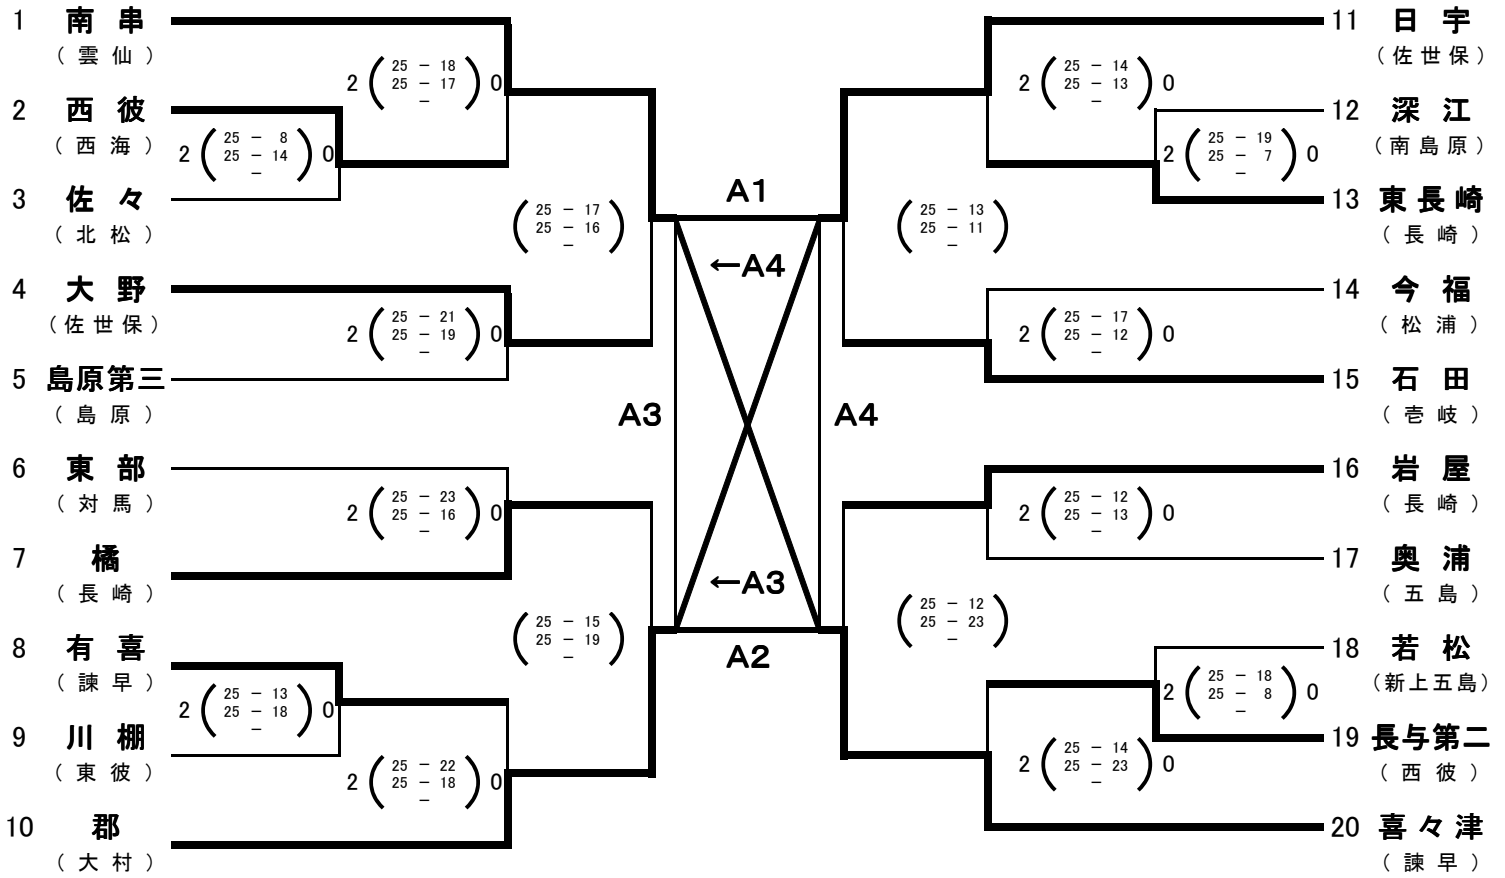

平成23年度 長崎県中学校総合体育大会バレーボール競技男子結果

代表決定リーグ結果

	南串	喜々津	日宇	郡	勝	敗	得 set	失 set	セット率	総得点	総失点	得失点率	順位
南串	-	25 - 21 25 - 16 -	25 - 18 25 - 18 -	20 - 25 25 - 16 25 - 22	3	0	6	1	0.86	##	##	1.25	1
喜々津	21 - 25 16 - 25 -	-	25 - 16 16 - 25 25 - 23	25 - 11 25 - 20 -	2	1	4	3	0.57	##	##	1.0551724	2
日宇	18 - 25 18 - 25 -	16 - 25 25 - 16 23 - 25	-	17 - 25 22 - 25 -	0	3	1	6	0.14	##	##	0.8373494	4
郡	25 - 20 16 - 25 22 - 25	11 - 25 20 - 25 -	25 - 17 25 - 22 -	-	1	2	3	4	0.43	##	##	0.9056604	3

平成23年度 長崎県中学校総合体育大会バレーボール競技女子結果

代表決定リーグ結果

	聖和女子	諫早	西彼	長崎	勝	敗	得 set	失 set	セット率	総得点	総失点	得失点率	順位
聖和女子		25 - 20 25 - 16 -	25 - 20 25 - 12 -	25 - 12 25 - 21 -	3	0	6	0	1.00	##	##	1.4851485	1
諫早	20 - 25 16 - 25 -		25 - 20 25 - 13 -	25 - 9 25 - 11 -	2	1	4	2	0.67	##	##	1.3203883	2
西彼	20 - 25 12 - 25 -	20 - 25 13 - 25 -		25 - 19 25 - 13 -	1	2	2	4	0.33	##	##	0.8712121	3
長崎	12 - 25 21 - 25 -	9 - 25 11 - 25 -	19 - 25 13 - 25 -		0	3	0	6	0.00	85	##	0.5666667	4