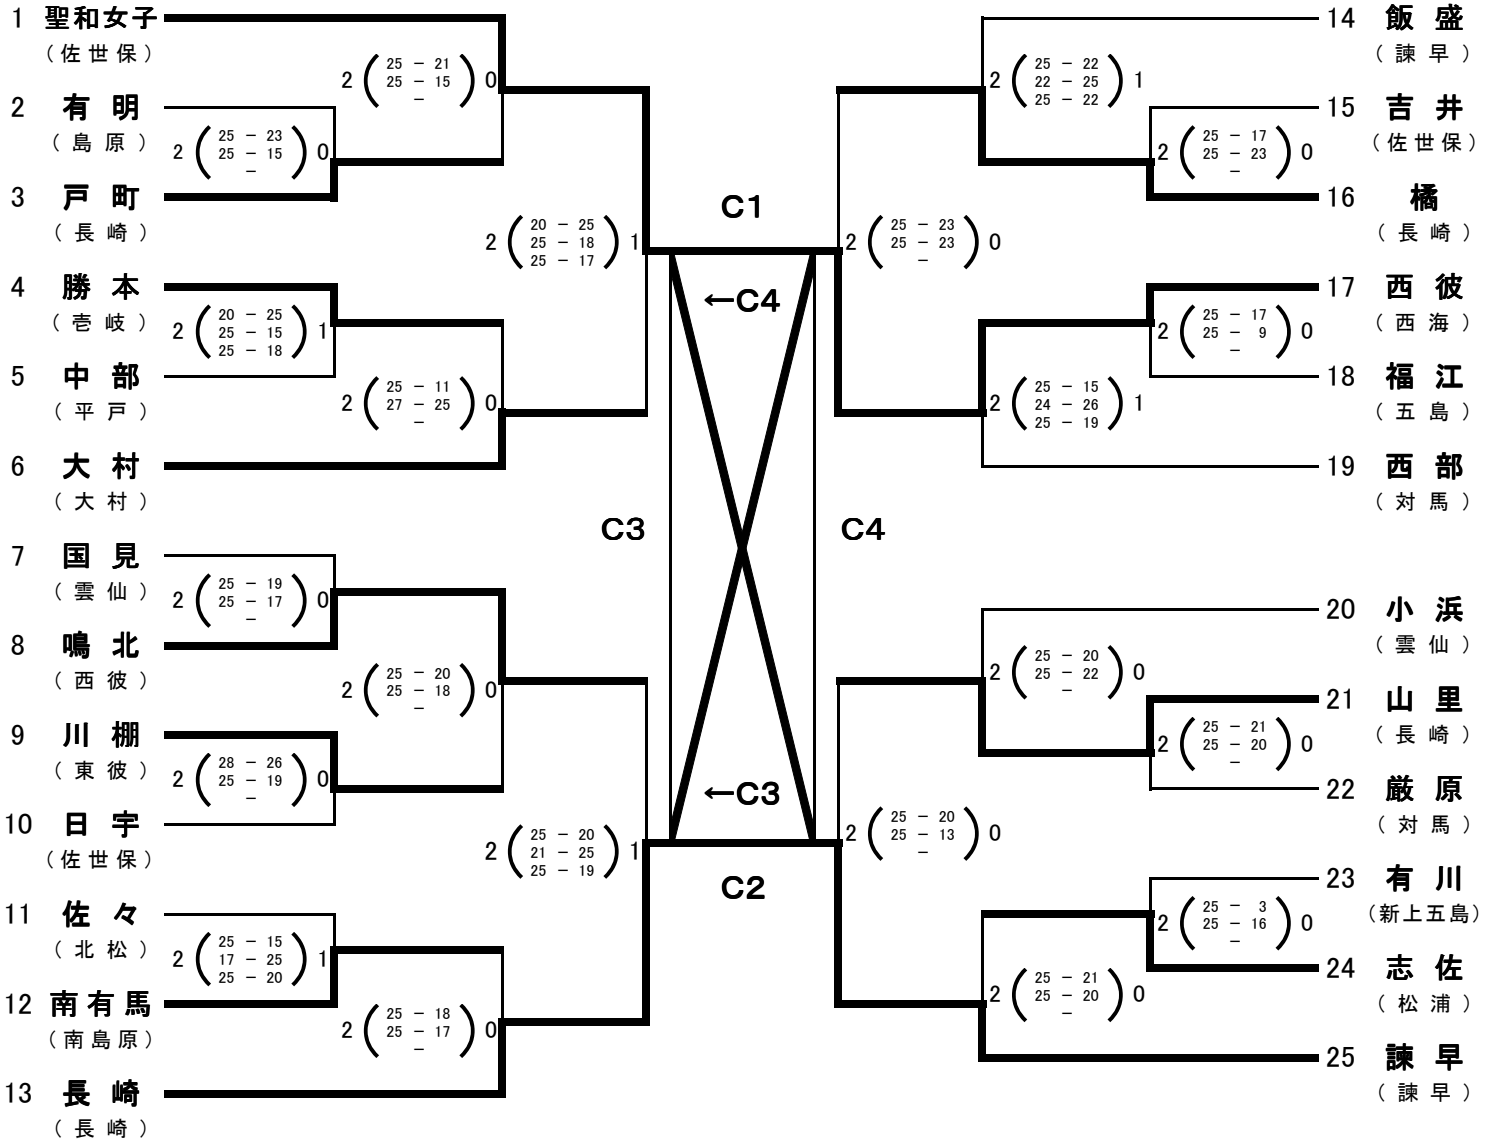

平成23年度 長崎県中学校総合体育大会バレーボール競技男子結果

代表決定リーグ結果

	南串	喜々津	日宇	郡	勝	敗	得 set	失 set	セット率	総得点	総失点	得失点率	順位
南串	-	25 - 21 25 - 16 -	25 - 18 25 - 18 -	20 - 25 25 - 16 25 - 22	3	0	6	1	0.86	##	##	1.25	1
喜々津	21 - 25 16 - 25 -	-	25 - 16 16 - 25 25 - 23	25 - 11 25 - 20 -	2	1	4	3	0.57	##	##	1.0551724	2
日宇	18 - 25 18 - 25 -	16 - 25 25 - 16 23 - 25	-	17 - 25 22 - 25 -	0	3	1	6	0.14	##	##	0.8373494	4
郡	25 - 20 16 - 25 22 - 25	11 - 25 20 - 25 -	25 - 17 25 - 22 -	-	1	2	3	4	0.43	##	##	0.9056604	3

平成23年度 長崎県中学校総合体育大会バレーボール競技女子結果

代表決定リーグ結果

	聖和女子	諫早	西彼	長崎	勝	敗	得 set	失 set	セット率	総得点	総失点	得失点率	順位
聖和女子		25 - 20 25 - 16 -	25 - 20 25 - 12 -	25 - 12 25 - 21 -	3	0	6	0	1.00	##	##	1.4851485	1
諫早	20 - 25 16 - 25 -		25 - 20 25 - 13 -	25 - 9 25 - 11 -	2	1	4	2	0.67	##	##	1.3203883	2
西彼	20 - 25 12 - 25 -	20 - 25 13 - 25 -		25 - 19 25 - 13 -	1	2	2	4	0.33	##	##	0.8712121	3
長崎	12 - 25 21 - 25 -	9 - 25 11 - 25 -	19 - 25 13 - 25 -		0	3	0	6	0.00	85	##	0.5666667	4