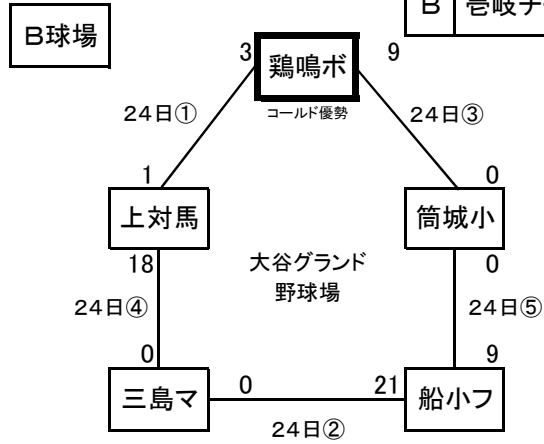

# 第16回沓岐・対馬小学生ソフトボール交流大会

## 組 合 表

A	対馬チーム
B	沓岐チーム

第一試合 9:45~10:40

第二試合 10:55~11:50

第三試合 12:05~13:00

第四試合 13:15~14:10

第五試合 14:25~15:20

決勝・三位決定戦 15:35~16:30

- |      |             |                      |             |
|------|-------------|----------------------|-------------|
| 第一試合 | 9:45~10:40  | 第四試合                 | 13:15~14:10 |
| 第二試合 | 10:55~11:50 | 第五試合                 | 14:25~15:20 |
| 第三試合 | 12:05~13:00 | 決勝・三位決定戦 15:35~16:30 |             |