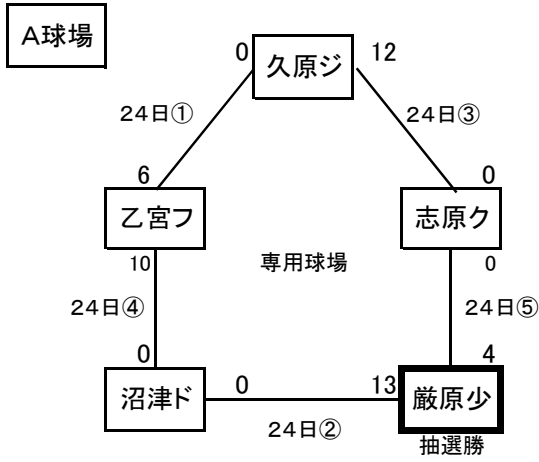

# 第16回沓岐・対馬小学生ソフトボール交流大会

## 組 合 表

A	対馬チーム
B	沓岐チーム

第一試合 9:45~10:40

第二試合 10:55~11:50

第三試合 12:05~13:00

第四試合 13:15~14:10

第五試合 14:25~15:20

決勝・三位決定戦 15:35~16:30

- |      |             |                      |             |
|------|-------------|----------------------|-------------|
| 第一試合 | 9:45~10:40  | 第四試合                 | 13:15~14:10 |
| 第二試合 | 10:55~11:50 | 第五試合                 | 14:25~15:20 |
| 第三試合 | 12:05~13:00 | 決勝・三位決定戦 15:35~16:30 |             |