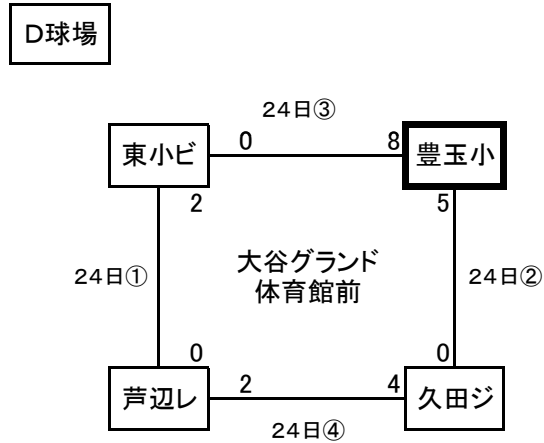

# 第16回沓岐・対馬小学生ソフトボール交流大会

## 組 合 表

A	対馬チーム
B	沓岐チーム

第一試合 9:45~10:40

第二試合 10:55~11:50

第三試合 12:05~13:00

第四試合 13:15~14:10

第五試合 14:25~15:20

決勝・三位決定戦 15:35~16:30

- |      |             |                      |             |
|------|-------------|----------------------|-------------|
| 第一試合 | 9:45~10:40  | 第四試合                 | 13:15~14:10 |
| 第二試合 | 10:55~11:50 | 第五試合                 | 14:25~15:20 |
| 第三試合 | 12:05~13:00 | 決勝・三位決定戦 15:35~16:30 |             |