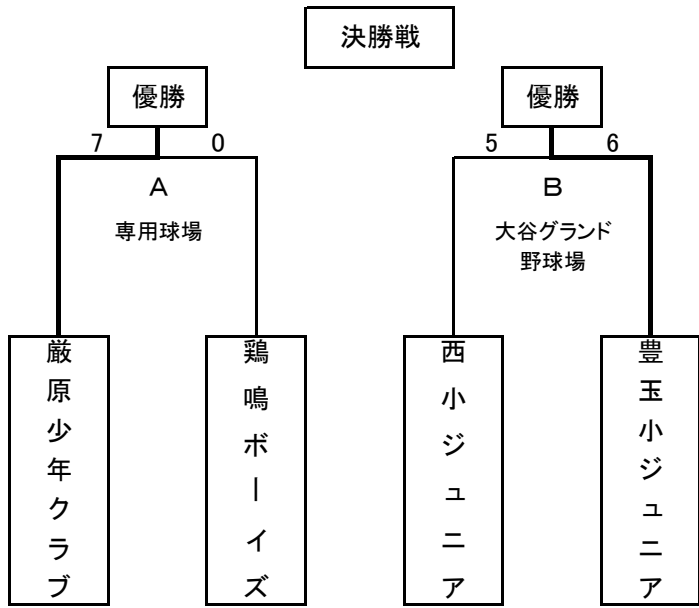

## 組 合 表

A	対馬チーム
B	沓岐チーム

第一試合 9:45~10:40

第二試合 10:55~11:50

第三試合 12:05~13:00

第四試合 13:15~14:10

第五試合 14:25~15:20

決勝・三位決定戦 15:35~16:30

- |      |             |                      |             |
|------|-------------|----------------------|-------------|
| 第一試合 | 9:45~10:40  | 第四試合                 | 13:15~14:10 |
| 第二試合 | 10:55~11:50 | 第五試合                 | 14:25~15:20 |
| 第三試合 | 12:05~13:00 | 決勝・三位決定戦 15:35~16:30 |             |