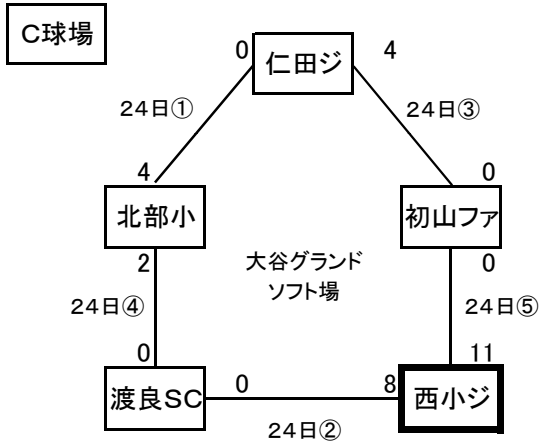

# 第16回沓岐・対馬小学生ソフトボール交流大会

## 組 合 表

A	対馬チーム
B	沓岐チーム

第一試合 9:45~10:40

第二試合 10:55~11:50

第三試合 12:05~13:00

第四試合 13:15~14:10

第五試合 14:25~15:20

決勝・三位決定戦 15:35~16:30

- |      |             |                      |             |
|------|-------------|----------------------|-------------|
| 第一試合 | 9:45~10:40  | 第四試合                 | 13:15~14:10 |
| 第二試合 | 10:55~11:50 | 第五試合                 | 14:25~15:20 |
| 第三試合 | 12:05~13:00 | 決勝・三位決定戦 15:35~16:30 |             |