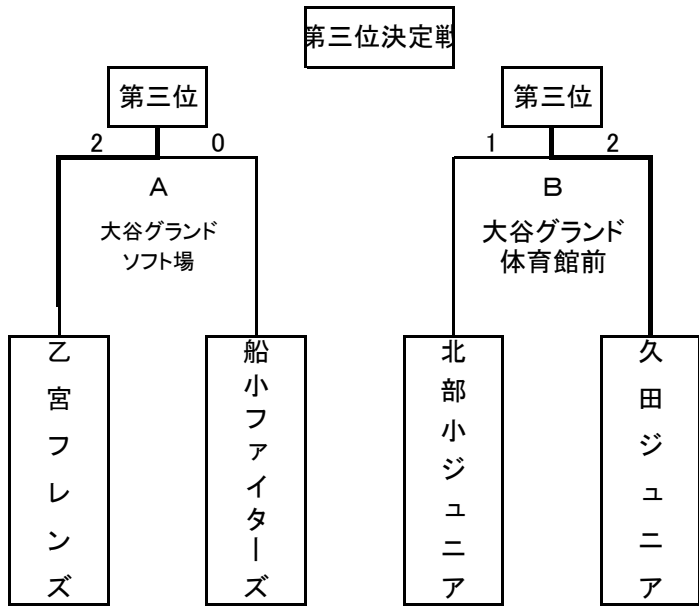

## 組 合 表

A	対馬チーム
B	沓岐チーム

第一試合 9:45~10:40

第二試合 10:55~11:50

第三試合 12:05~13:00

第四試合 13:15~14:10

第五試合 14:25~15:20

決勝・三位決定戦 15:35~16:30

- |      |             |                      |             |
|------|-------------|----------------------|-------------|
| 第一試合 | 9:45~10:40  | 第四試合                 | 13:15~14:10 |
| 第二試合 | 10:55~11:50 | 第五試合                 | 14:25~15:20 |
| 第三試合 | 12:05~13:00 | 決勝・三位決定戦 15:35~16:30 |             |