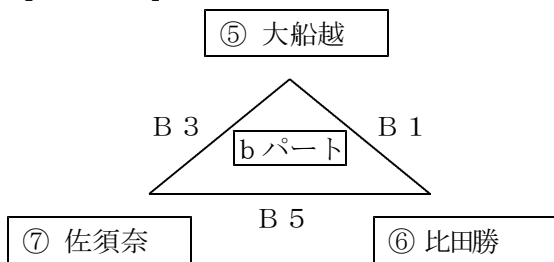

◎リンクリーグの順位の決め方 ※1～3で数字が少ない方を優先  
 1 勝ち数が多い方が上位  
 2 得失セット差 (得セット-失セット) が大きい方が上位  
 3 得失点差 (得点-失点) が大きい方が上位  
 4 1～3がすべて同じ場合は、1セットマッチを行う。

	Aコート (ステージ側)				補助員	Bコート (入り口側)				補助員		
第1試合 10:30	① 比田勝	2	25-15 25-13 -	0	② 仁田	③ 鶏知	④ 大船越	2	25-10 25-6 -	0	⑤ 巖原	⑥ 東部
第2試合 11:30	② 仁田	2	25-16 25-18 -	0	③ 鶏知	① 比田勝	⑤ 巖原	0	11-25 9-25 -	2	⑥ 東部	④ 大船越
第3試合 12:30	① 比田勝	2	25-11 25-15 -	0	③ 鶏知	② 仁田	④ 大船越	1	25-23 20-25 21-25	2	⑥ 東部	⑤ 巖原

あパート	勝敗	得セット	失セット	得失点差	順	いパート	勝敗	得セット	失セット	得失点差	順
① 比田勝	2勝0敗	4	0	4	1	④ 大船越	1勝1敗	3	2	1	2
② 仁田	1勝1敗	2	2	0	2	⑤ 巖原	0勝2敗	0	4	-4	3
③ 鶏知	0勝2敗	0	4	-4	3	⑥ 東部	2勝0敗	4	1	3	1

女子の部 パールドーム会場

	第1試合	第2試合	第3試合	第4試合	第5試合
試合開始	10:00	11:00	12:00	13:00	14:00

**a パート予選**

【Aコート】

○試合開始時刻 11 分前にプロトコールを開始します。

**b パート予選**

【Bコート】

**c パート予選**

【A・Bコート】

◎リンクリーグの順位決め方 ※1～3で数字が少ない方を優先  
 1 勝ち数が多い方が上位  
 2 得失セット差（得セット－失セット）が大きい方が上位  
 3 得失点差（得点－失点）が大きい方が上位  
 4 1～3がすべて同じ場合は、1セットマッチを行う。但し、aパートのシード校が1、2位の場合は、1セットマッチを行わず、シードの上位を1位とする。

	Aコート（ステージ側）				補助員	Bコート（入り口側）				補助員
第1試合 10:00	⑧ 巖原	0	15 - 25 25 - 27 -	2	⑨ 豊玉 ⑩ 雞知	⑤ 大船越	2	25 - 12 19 - 25 25 - 13	1	⑥ 比田勝 ⑦ 佐須奈
第2試合 11:00	① 西部	2	25 - 10 25 - 3 -	0	② 久田 ④ 浅海	⑨ 豊玉	2	25 - 15 25 - 15 -	0	⑩ 雞知 ⑧ 巖原
第3試合 12:00	③ 仁田	2	25 - 12 25 - 9 -	0	④ 浅海 ② 久田	⑤ 大船越	2	25 - 14 25 - 11 -	0	⑦ 佐須奈 ⑥ 比田勝
第4試合 13:00	① 西部	2	25 - 3 25 - 6 -	0	④ 浅海 ③ 仁田	⑧ 巖原	2	25 - 15 25 - 19 -	0	⑩ 雞知 ⑨ 豊玉
第5試合 14:00	② 久田	0	7 - 25 7 - 25 -	2	③ 仁田 ① 西部	⑥ 比田勝	2	25 - 20 25 - 15 -	0	⑦ 佐須奈 ⑤ 大船越