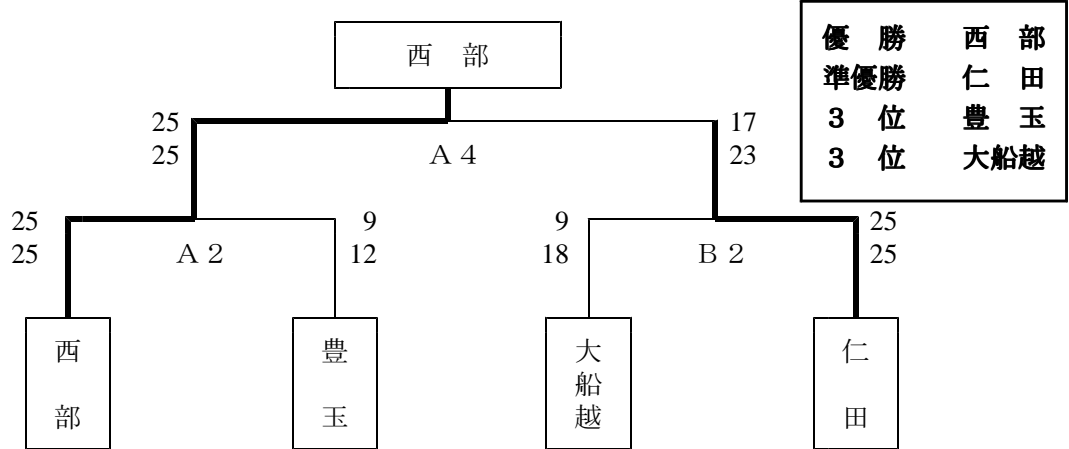

aパート	勝敗	得セット	失セット	得失点差	順位	b cパート	勝敗	得セット	失セット	得失点差	順位
① 西部	2勝0敗	4	0	4	1	⑤ 大船越	2勝0敗	4	1	3	1
② 久田	0勝2敗	0	4	-4	4	⑥ 比田勝	1勝1敗	3	2	1	2
③ 仁田	2勝0敗	4	0	4	2	⑦ 佐須奈	0勝2敗	0	4	-4	3
④ 浅海	0勝2敗	0	4	-4	3	⑧ 巖原	1勝1敗	2	2	0	2
						⑨ 豊玉	2勝0敗	4	0	4	1
						⑩ 雞知	0勝2敗	0	4	-4	3

# 平成24年度 第53回対馬市中学校体育大会バレーボール競技試合結果

2日目

5月14日(月)

※トーナメント戦

会場…豊玉パールドーム

コート…ステージ側：A、入り口側：B

	第1試合	第2試合	第3試合	第4試合
試合開始時刻	10:00	11:15	12:30	13:45

○試合開始時刻 11分前にプロトコールを開始します。

## 男子の部

## 女子の部

		豊玉パールドーム									
		Aコート (ステージ側)					Bコート (入り口側)				
		対戦結果					対戦結果				
第1試合	男子準決勝	比田勝	0	21-25	2	大船越	仁田	0	13-25	2	東部
第2試合	女子準決勝	西部	2	25-9	0	豊玉	大船越	0	9-25	2	仁田
第3試合	男子決勝	大船越	2	25-20	1	東部					
第4試合	女子決勝	西部	2	25-17	0	仁田					