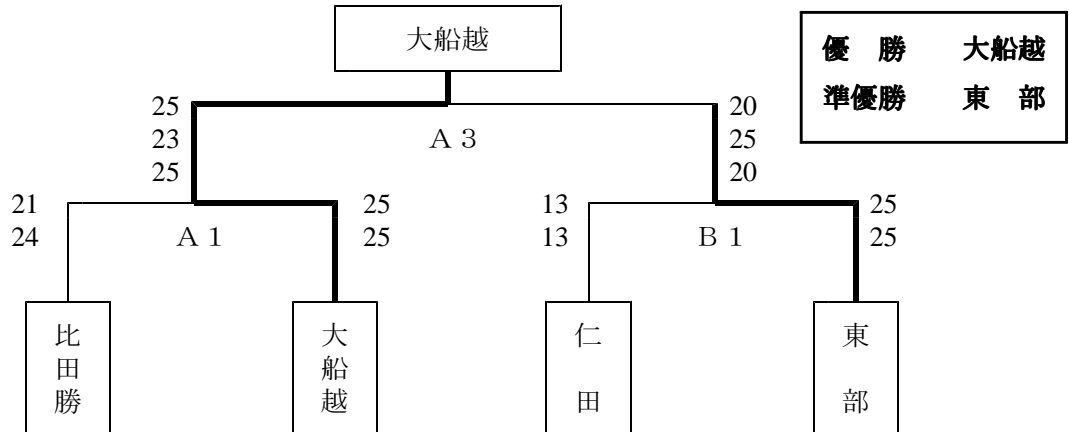

aパート	勝敗	得セット	失セット	得失点差	順位	b cパート	勝敗	得セット	失セット	得失点差	順位
① 西部	2勝0敗	4	0	4	1	⑤ 大船越	2勝0敗	4	1	3	1
② 久田	0勝2敗	0	4	-4	4	⑥ 比田勝	1勝1敗	3	2	1	2
③ 仁田	2勝0敗	4	0	4	2	⑦ 佐須奈	0勝2敗	0	4	-4	3
④ 浅海	0勝2敗	0	4	-4	3	⑧ 巖原	1勝1敗	2	2	0	2
						⑨ 豊玉	2勝0敗	4	0	4	1
						⑩ 雞知	0勝2敗	0	4	-4	3

# 平成24年度 第53回対馬市中学校体育大会バレーボール競技試合結果

2日目

5月14日(月)

※トーナメント戦

会場…豊玉パールドーム

コート…ステージ側：A、入り口側：B

	第1試合	第2試合	第3試合	第4試合
試合開始時刻	10:00	11:15	12:30	13:45

○試合開始時刻 11分前にプロトコールを開始します。

## 男子の部

## 女子の部

		豊玉パールドーム									
		Aコート (ステージ側)					Bコート (入り口側)				
		対戦結果					対戦結果				
第1試合	男子準決勝	比田勝	0	21-25	2	大船越	仁田	0	13-25	2	東部
第2試合	女子準決勝	西部	2	25-9	0	豊玉	大船越	0	9-25	2	仁田
第3試合	男子決勝	大船越	2	25-20	1	東部					
第4試合	女子決勝	西部	2	25-17	0	仁田					