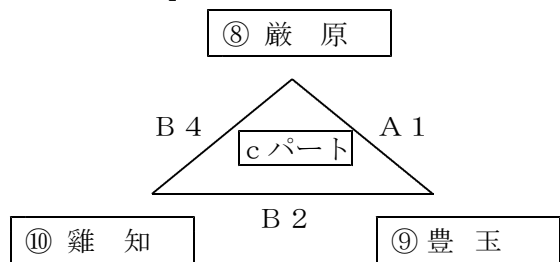

◎リンクリーグの順位の決め方 ※1～3で数字が少ない方を優先  
 1 勝ち数が多い方が上位  
 2 得失セット差 (得セット-失セット) が大きい方が上位  
 3 得失点差 (得点-失点) が大きい方が上位  
 4 1～3がすべて同じ場合は、1セットマッチを行う。

	Aコート (ステージ側)				補助員	Bコート (入り口側)				補助員		
第1試合 10:30	① 比田勝	2	25-15 25-13 -	0	② 仁田	③ 鶏知	④ 大船越	2	25-10 25-6 -	0	⑤ 巖原	⑥ 東部
第2試合 11:30	② 仁田	2	25-16 25-18 -	0	③ 鶏知	① 比田勝	⑤ 巖原	0	11-25 9-25 -	2	⑥ 東部	④ 大船越
第3試合 12:30	① 比田勝	2	25-11 25-15 -	0	③ 鶏知	② 仁田	④ 大船越	1	25-23 20-25 21-25	2	⑥ 東部	⑤ 巖原

**a パート予選**

【Aコート】

○試合開始時刻 11 分前にプロトコールを開始します。

**b パート予選**

【Bコート】

**c パート予選**

【A・Bコート】

◎リンクリーグの順位決め方 ※1～3で数字が少ない方を優先  
 1 勝ち数が多い方が上位  
 2 得失セット差（得セット－失セット）が大きい方が上位  
 3 得失点差（得点－失点）が大きい方が上位  
 4 1～3がすべて同じ場合は、1セットマッチを行う。但し、aパートのシード校が1、2位の場合は、1セットマッチを行わず、シードの上位を1位とする。