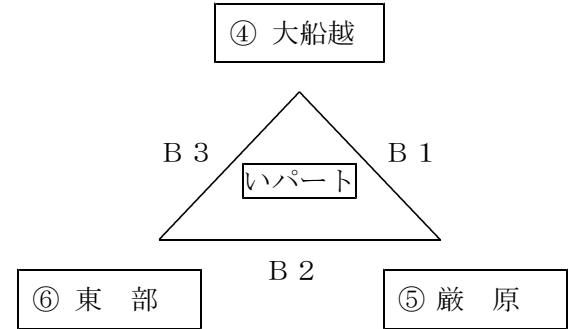

# 平成24年度 第53回対馬市中学校体育大会バレーボール競技試合結果

1日目 5月13日(日)

男子の部

豊玉中学校会場

	第1試合	第2試合	第3試合
試合開始	10:30	11:30	12:30

○試合開始時刻 11分前にプロトコールを開始します。

ステージ側 (Aコート)

入り口側 (Bコート)

◎リンクリーグの順位の決め方 ※1～3で数字が少ない方を優先  
 1 勝ち数が多い方が上位  
 2 得失セット差 (得セット-失セット) が大きい方が上位  
 3 得失点差 (得点-失点) が大きい方が上位  
 4 1～3がすべて同じ場合は、1セットマッチを行う。

	Aコート (ステージ側)				補助員	Bコート (入り口側)				補助員		
第1試合 10:30	① 比田勝	2	25-15 25-13 -	0	② 仁田	③ 鶏知	④ 大船越	2	25-10 25-6 -	0	⑤ 巖原	⑥ 東部
第2試合 11:30	② 仁田	2	25-16 25-18 -	0	③ 鶏知	① 比田勝	⑤ 巖原	0	11-25 9-25 -	2	⑥ 東部	④ 大船越
第3試合 12:30	① 比田勝	2	25-11 25-15 -	0	③ 鶏知	② 仁田	④ 大船越	1	25-23 20-25 21-25	2	⑥ 東部	⑤ 巖原