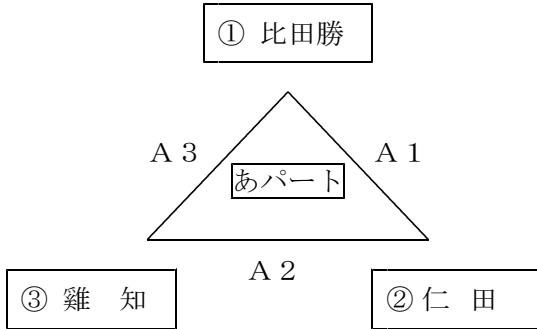

# 平成24年度 第53回対馬市中学校体育大会バレーボール競技試合結果

1日目 5月13日(日)

男子の部

豊玉中学校会場

	第1試合	第2試合	第3試合
試合開始	10:30	11:30	12:30

○試合開始時刻 11分前にプロトコールを開始します。

ステージ側 (Aコート)

入り口側 (Bコート)

◎リンクリーグの順位の決め方 ※1～3で数字が少ない方を優先  
 1 勝ち数が多い方が上位  
 2 得失セット差 (得セット-失セット) が大きい方が上位  
 3 得失点差 (得点-失点) が大きい方が上位  
 4 1～3がすべて同じ場合は、1セットマッチを行う。

	Aコート (ステージ側)				補助員	Bコート (入り口側)				補助員		
第1試合 10:30	① 比田勝	2	25-15 25-13 -	0	② 仁田	③ 鶏知	④ 大船越	2	25-10 25-6 -	0	⑤ 巖原	⑥ 東部
第2試合 11:30	② 仁田	2	25-16 25-18 -	0	③ 鶏知	① 比田勝	⑤ 巖原	0	11-25 9-25 -	2	⑥ 東部	④ 大船越
第3試合 12:30	① 比田勝	2	25-11 25-15 -	0	③ 鶏知	② 仁田	④ 大船越	1	25-23 20-25 21-25	2	⑥ 東部	⑤ 巖原