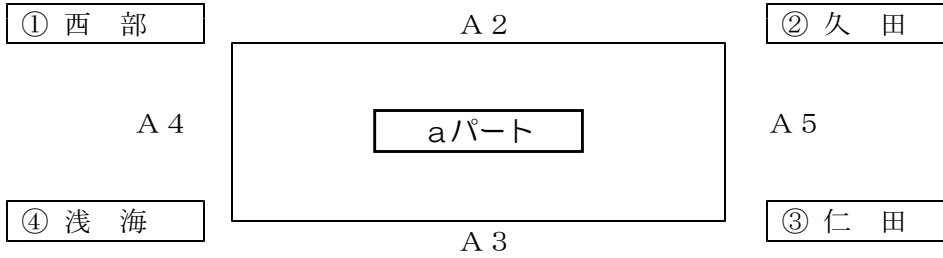

◎リンクリーグの順位の決め方 ※1～3で数字が少ない方を優先  
 1 勝ち数が多い方が上位  
 2 得失セット差 (得セット-失セット) が大きい方が上位  
 3 得失点差 (得点-失点) が大きい方が上位  
 4 1～3がすべて同じ場合は、1セットマッチを行う。

	Aコート (ステージ側)				補助員	Bコート (入り口側)				補助員		
第1試合 10:30	① 比田勝	2	25-15 25-13 -	0	② 仁田	③ 鶏知	④ 大船越	2	25-10 25-6 -	0	⑤ 巖原	⑥ 東部
第2試合 11:30	② 仁田	2	25-16 25-18 -	0	③ 鶏知	① 比田勝	⑤ 巖原	0	11-25 9-25 -	2	⑥ 東部	④ 大船越
第3試合 12:30	① 比田勝	2	25-11 25-15 -	0	③ 鶏知	② 仁田	④ 大船越	1	25-23 20-25 21-25	2	⑥ 東部	⑤ 巖原

あパート	勝敗	得セット	失セット	得失点差	順	いパート	勝敗	得セット	失セット	得失点差	順
① 比田勝	2勝0敗	4	0	4	1	④ 大船越	1勝1敗	3	2	1	2
② 仁田	1勝1敗	2	2	0	2	⑤ 巖原	0勝2敗	0	4	-4	3
③ 鶏知	0勝2敗	0	4	-4	3	⑥ 東部	2勝0敗	4	1	3	1

女子の部 パールドーム会場

	第1試合	第2試合	第3試合	第4試合	第5試合
試合開始	10:00	11:00	12:00	13:00	14:00

**a パート予選**

【Aコート】

○試合開始時刻 11 分前にプロトコールを開始します。

**b パート予選**

【Bコート】

**c パート予選**

【A・Bコート】

◎リンクリーグの順位決め方 ※1～3で数字が少ない方を優先  
 1 勝ち数が多い方が上位  
 2 得失セット差（得セット－失セット）が大きい方が上位  
 3 得失点差（得点－失点）が大きい方が上位  
 4 1～3がすべて同じ場合は、1セットマッチを行う。但し、aパートのシード校が1、2位の場合は、1セットマッチを行わず、シードの上位を1位とする。