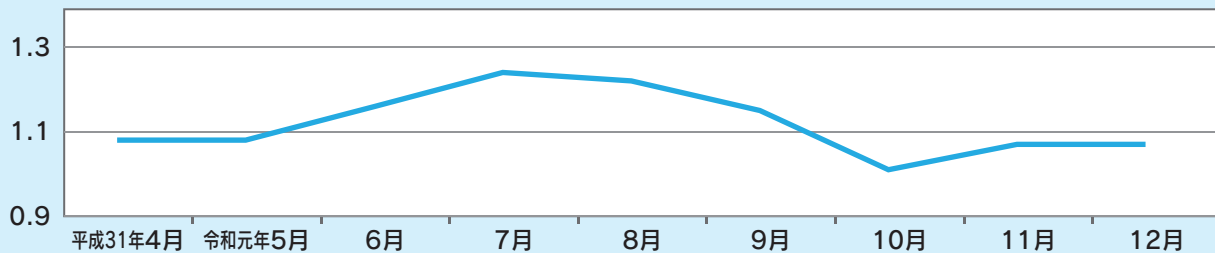

2月 生まれ
今月お誕生日を迎える子どもたちを紹介します!!
お誕生日おめでとう

然くん、1歳のお誕生日おめでとう
ニコニコ然くんのままだきくなってね。生まれてきてくれてありがとう
かわくち ぜんたろつ
川回 然大朗くん
2/28生まれ(1歳)美津島町

ここね、産まれてきてくれてありがとう
あっという間の1歳だね。お父さん、お母さんはわんぱくガールにいつも元気をもらっています
これからも笑顔いっぱいすくすく成長してね!
ながおか ここね
長岡 心音ちゃん
2/26生まれ(1歳)厳原町

あーちゃん、お誕生日おめでとう。
人見知りだけど、我が家で1番のお調子者
いつも笑わせてくれて、家族みんな、あーちゃんが大好きです。
これからどんどんステキな女の子になってね
いなば あかり
稲葉 朱莉ちゃん
2/6生まれ(3歳)厳原町

ひーちゃん 2歳のお誕生日おめでとう
いつもニコニコして我が家のアイドルのひーちゃん
これからも元気にすくすく育ってね
にしかわ ひより
西川 晴咲ちゃん
2/8生まれ(2歳)美津島町

美咲ちゃん、1歳のお誕生日おめでとう
/ / パパ、ママの所に産まれてきてくれてありがとう
これからも、いっぱい楽しい思い出を作ろうね
♪大好きだよ
たら みさき
多良美咲ちゃん
2/17生まれ(1歳)美津島町

誕生日おめでとう
ふたりのパパ、ママになれてとても幸せです
これからも仲良くすくすく大きくなあれ
やまぐち りん
山口 凛ちゃん
2/25生まれ(5歳)厳原町
ひびき 響生くん
2/5生まれ(1歳)

2歳のお誕生日おめでとう
お話し上手になって、イタズラもいっぱい(笑)元気に成長してくれてありがとう
お兄ちゃんと仲良くね
おだ れん
小田 蓮くん
2/8生まれ(2歳)美津島町

いぶき、ほのかお誕生日おめでとう
うるさいくらい元気な2人!
弟が増えてさらににぎやかになったね!
これからも元気にあっけくなあれ
おおだし いぶき
大西 一颯くん
2/11生まれ(5歳)厳原町
ほのか 帆華ちゃん
2/6生まれ(3歳)

さーちゃん、8歳のお誕生日おめでとう
好きな芸能人はアキラ100%です
笑顔あふれる1年になりますように
おとうとおかあより
つめの さあや
梅野 沙彩ちゃん
2/6生まれ(8歳)厳原町

毎月たくさんのご応募をいただいています。下記問い合わせ先へお誕生日の前月25日までに応募ください。(先着順ですが初めての方を優先します)

「対馬で働きたい!」求職活動中の皆さんへ

* 求人倍率は、仕事を探す人1人に対して何人分の求人があるかを表す指標です。
最近の対馬の求人倍率は1倍を超える状況(仕事を探す人>求人)となっています。

有効求人倍率の推移

* 対馬の多くの産業から求人が提出されています!

医療・福祉、卸売業・小売業、宿泊業・飲食サービス業、建築業、農・林・漁業など

* ハローワークでは以下の支援メニューを用意しておりますのでご利用ください!

- 職業紹介 (職種毎の島内求人ファイルや全国の求人を閲覧できる検索機を設置)
- 職業相談 (応募書類の作り方や面接ノウハウなど)