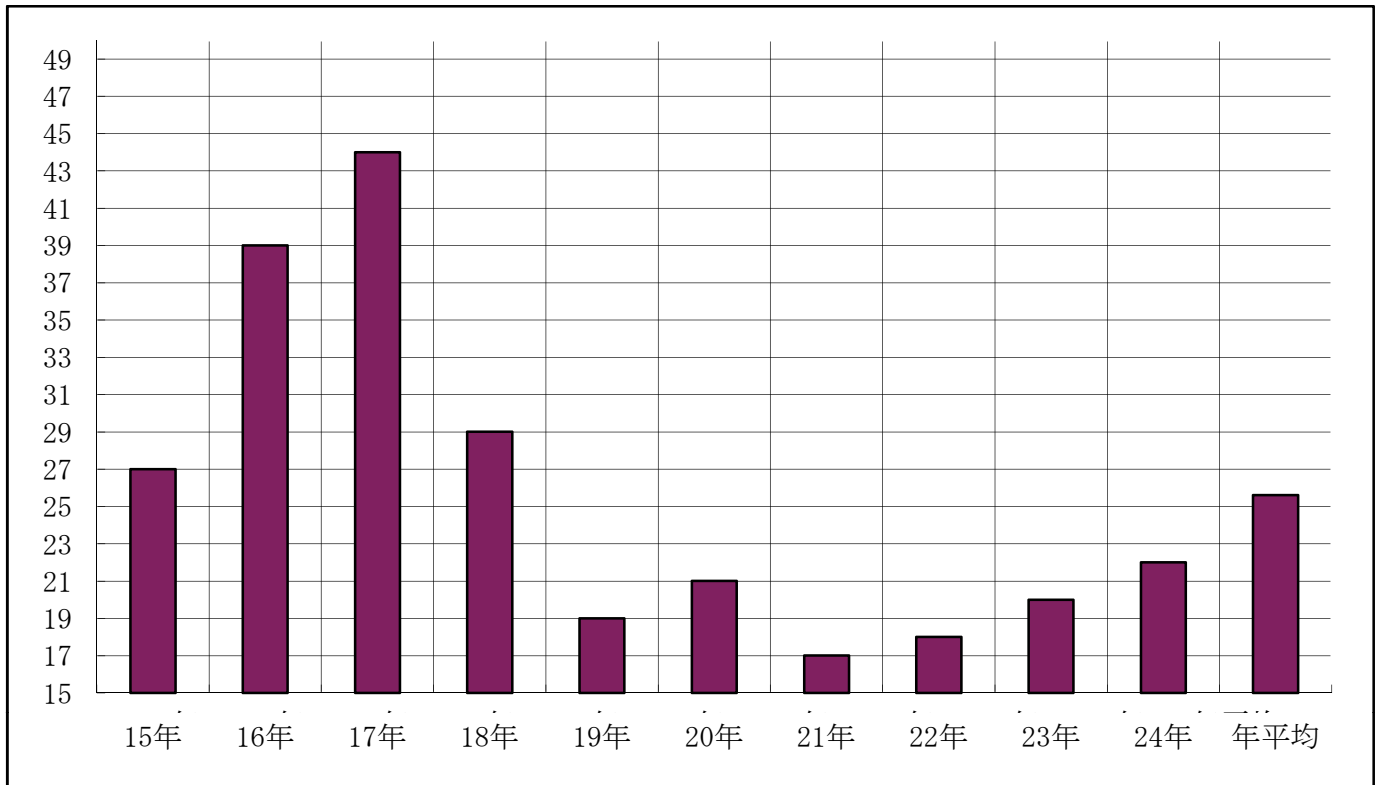

過去10年間の火災発生状況

過去5年間の火災損害額状況

(単位：千円)

種別 \ 年別	20年	21年	22年	23年	24年	年平均
建物	22,698	4,310	20,748	14,678	31,893	18,865
林野	1	33	3	125	32	39
その他	112	753	120	728	21,330	4,609
計	22,811	5,096	20,871	15,531	53,255	23,513