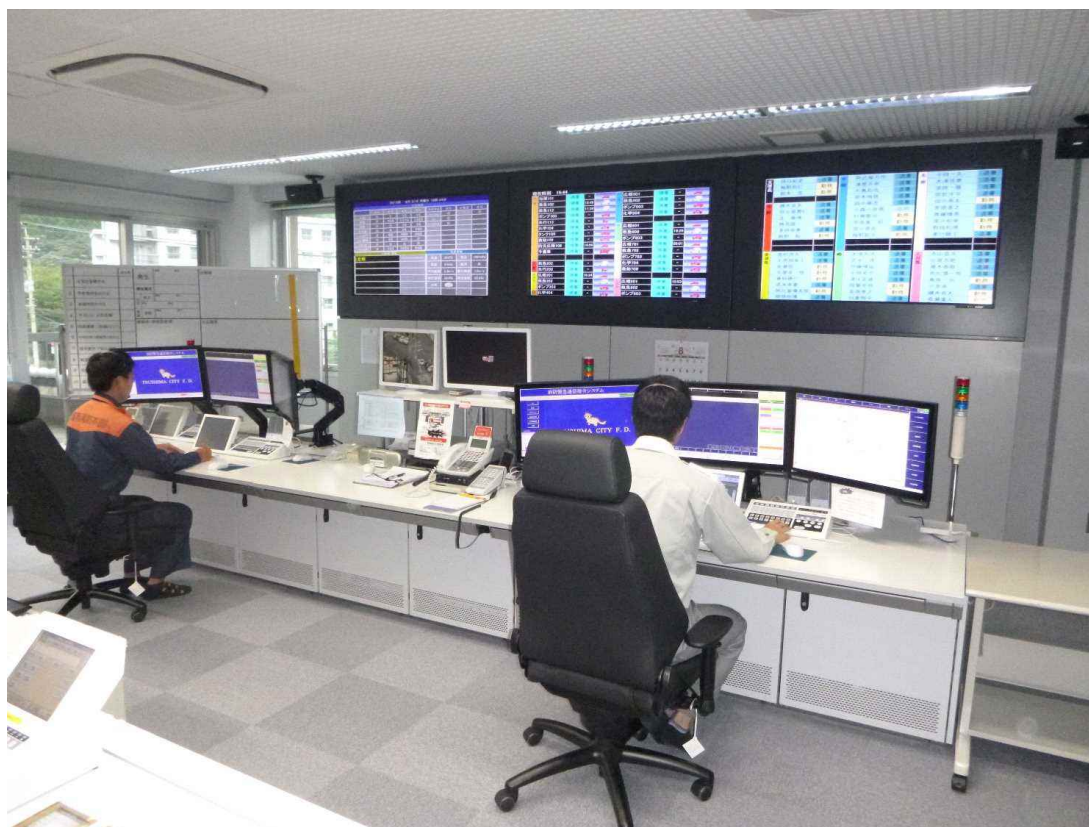

通 信

通信指令台システム