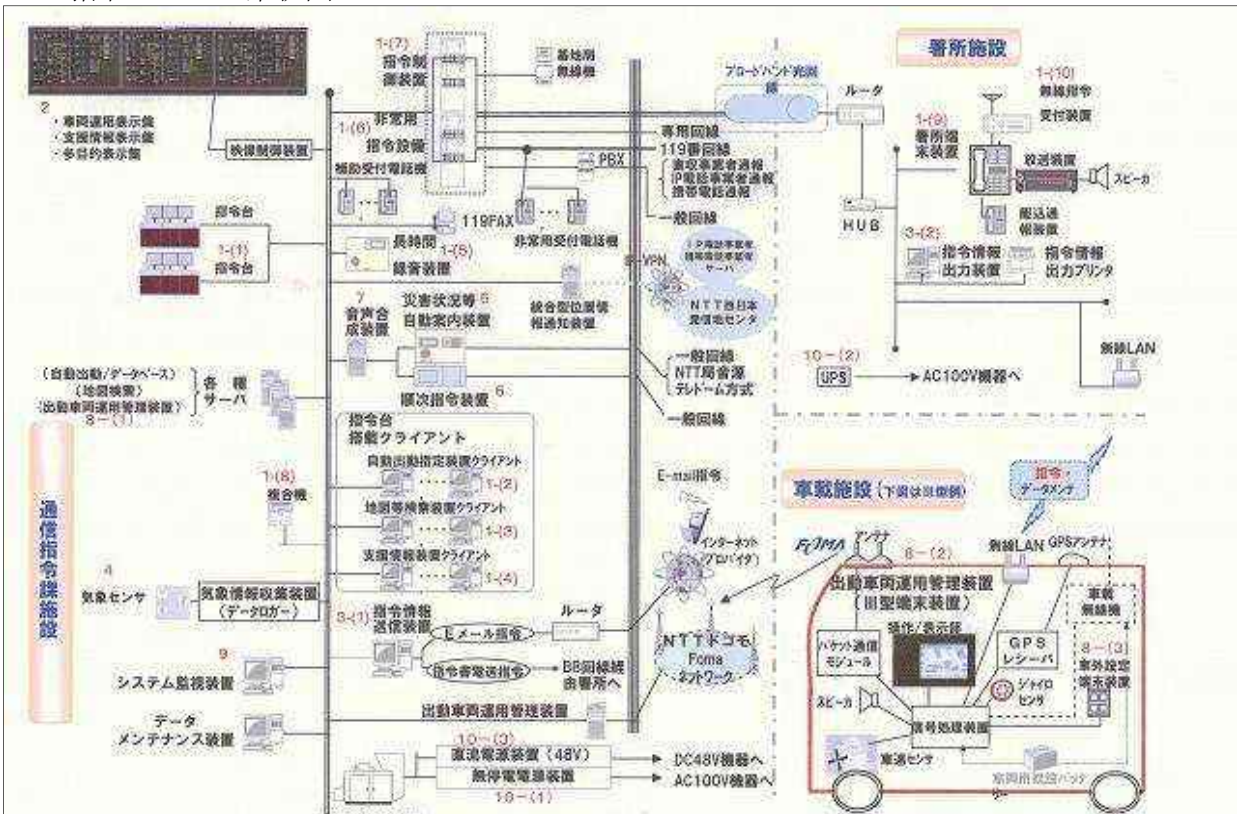

# 通 信

通信指令台システム

### 1. 高機能消防指令センター及び消防救急デジタル無線システムの概要

当本部では平成24年度より260MHz帯デジタル無線方式による消防救急無線の整備を実施し、平成26年度の運用開始訓練を経て平成27年3月20日より運用を開始した。また、運用開始から17年が経過した消防指令センターを高機能消防指令センターに更新することにより、火災・救急・救助等の災害種別や規模に応じた部隊編成を迅速かつ的確に編成し出場させ、市民の安心・安全に寄与する役割を担っている。

### 2. 指令装置

### 3. 指令システム系統図