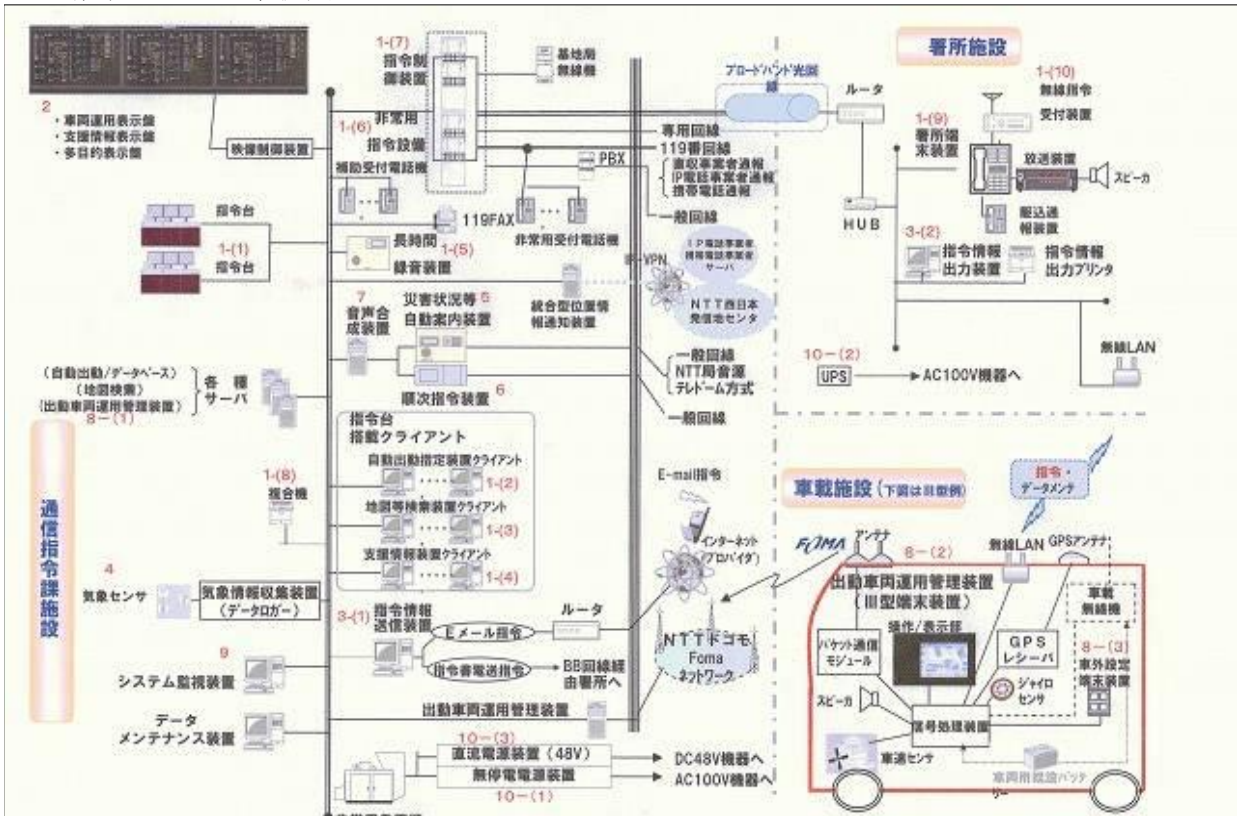

通 信

通信指令台システム

1. 高機能消防指令センター及び消防救急デジタル無線システムの概要

当本部では平成24年度より260MHz帯デジタル無線方式による消防救急無線の整備を実施し、平成26年度の運用開始訓練を経て平成27年3月20日より運用を開始した。また、運用開始から17年が経過した消防指令センターを高機能消防指令センターに更新することにより、火災・救急・救助等の災害種別や規模に応じた部隊編成を迅速かつ的確に編成し出場させ、市民の安心・安全に寄与する役割を担っている。

2. 指令装置

3. 指令システム系統図

4. 消防無線設置状況図