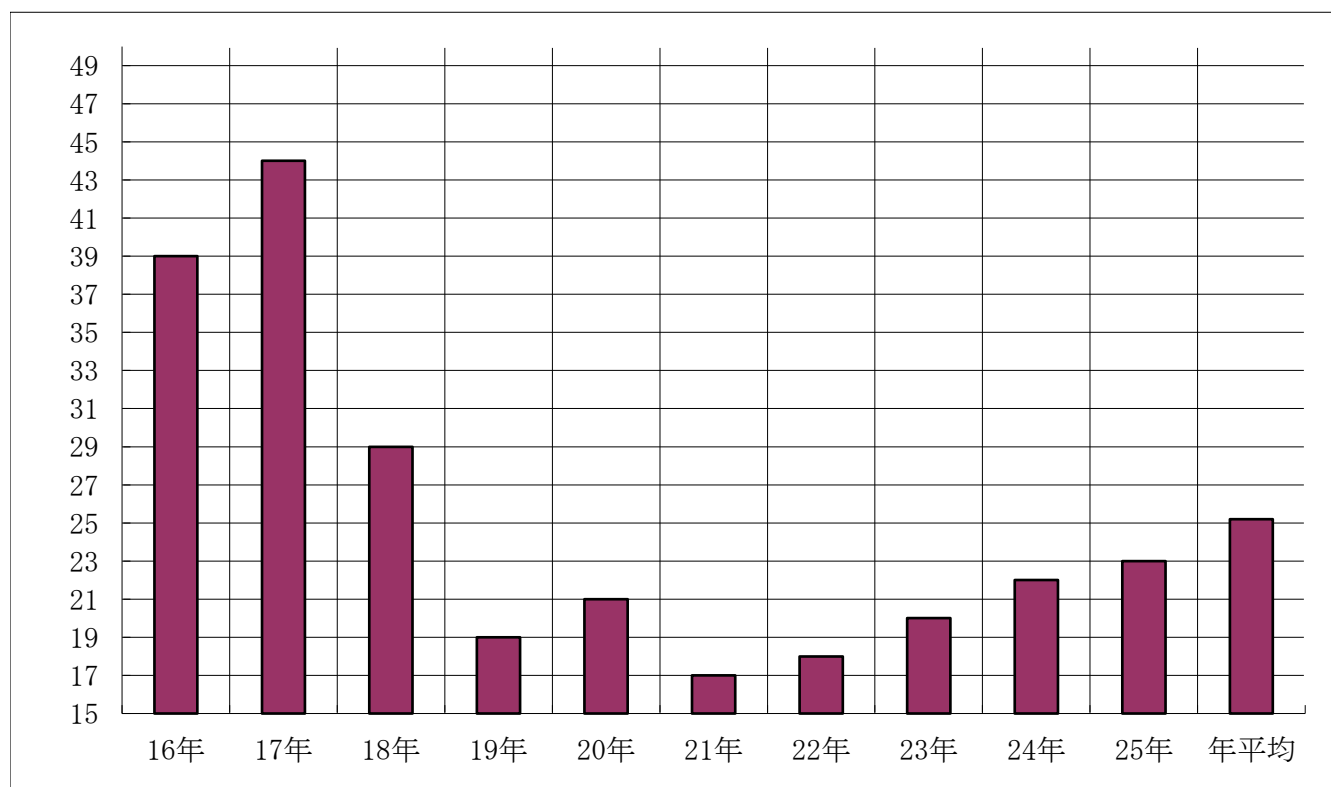

過去10年間の火災発生状況

過去5年間の火災損害額状況

(単位：千円)

種別 \ 年別	21年	22年	23年	24年	25年	年平均
建物	4,310	20,748	14,678	31,893	22,779	18,882
林野	33	3	125	32	47	48
その他	753	120	728	21,330	260	4,638
計	5,096	20,871	15,531	53,255	23,086	23,568