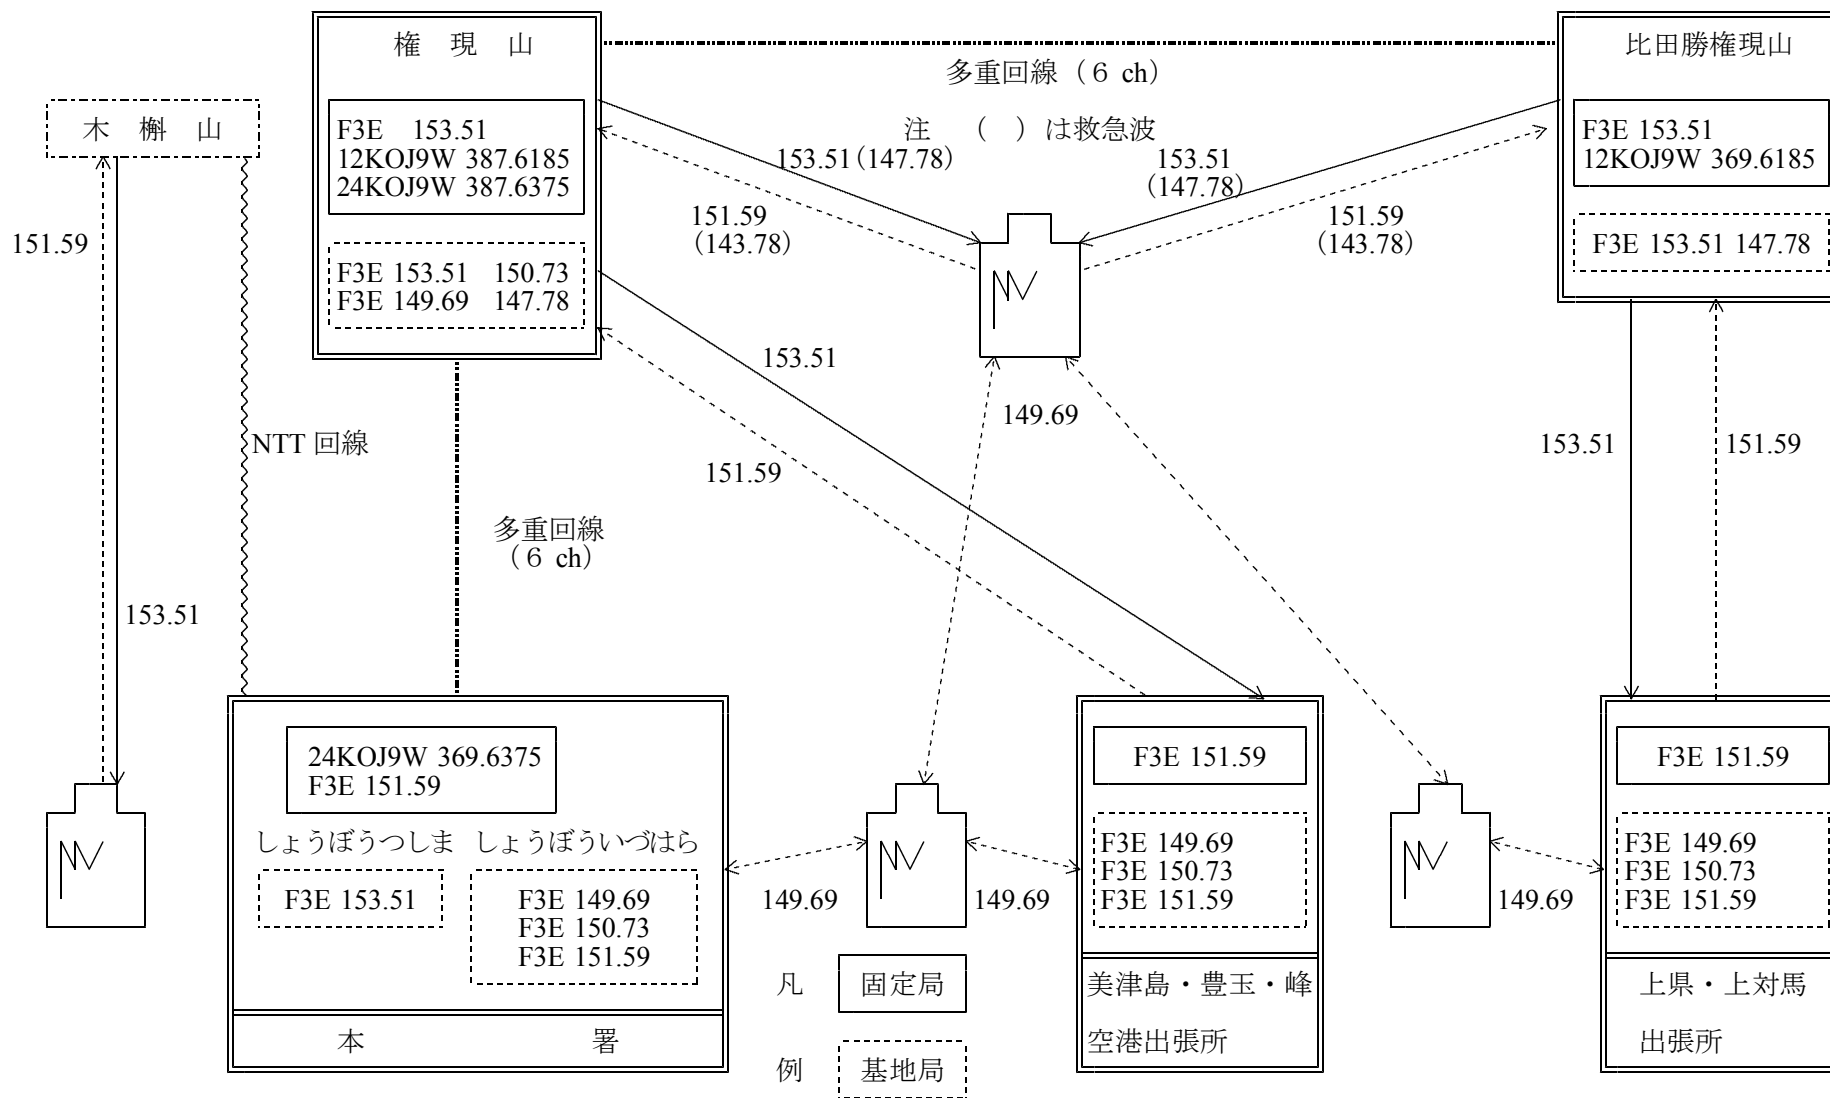

消防無線系統図

周波数・多重 (24KOJ9W369.6375/387.6375 12KOJ9W387.6185/369.6185) ・市町村(151.59) ・救急(143.78) ・県内(149.69) ・全国(148.75/150.73/154.15)