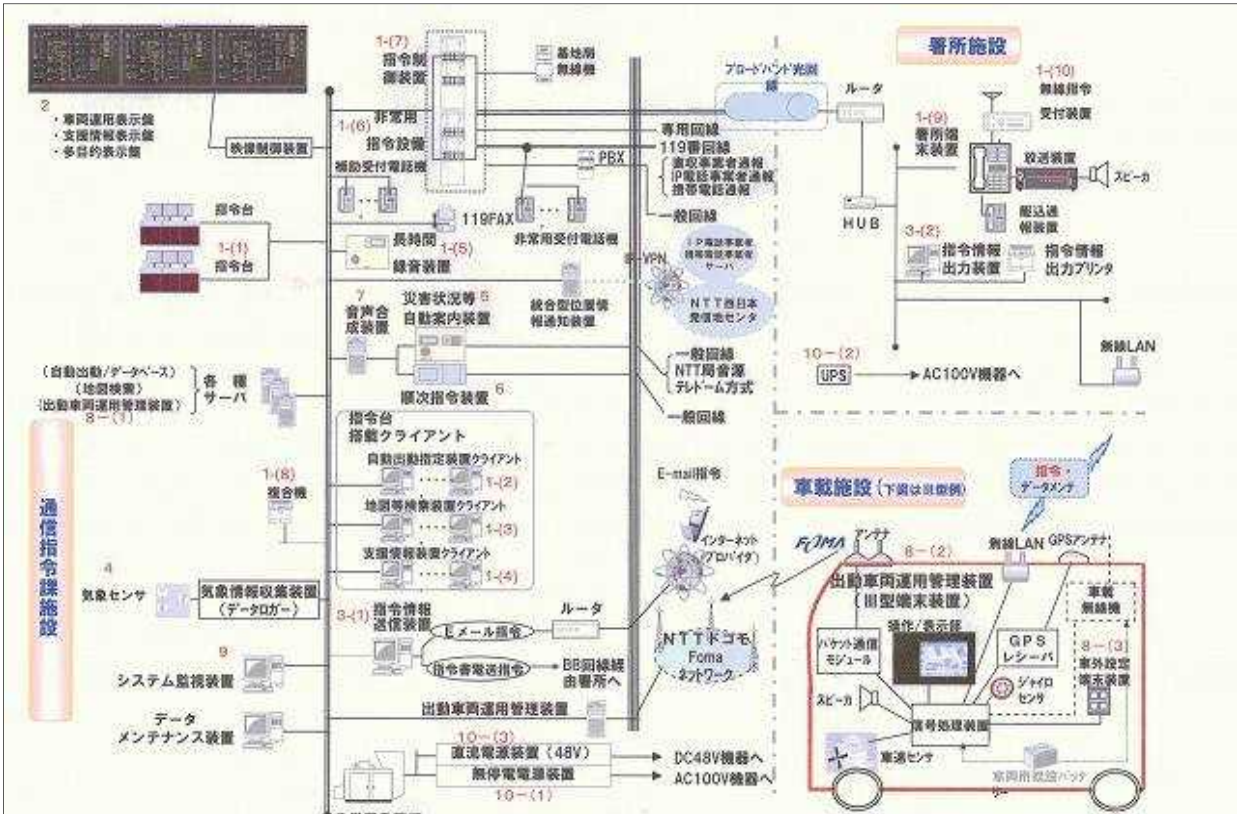

通 信

通信指令台システム

1. 高機能消防指令センター及び消防救急デジタル無線システムの概要

当本部では平成24年度より260MHz帯デジタル無線方式による消防救急無線の整備を実施し、平成26年度の運用開始訓練を経て平成27年3月20日より運用を開始した。また、運用開始から17年が経過した消防指令センターを高機能消防指令センターに更新することにより、火災・救急・救助等の災害種別や規模に応じた部隊編成を迅速かつ的確に編成し出場させ、市民の安心・安全に寄与する役割を担っている。

2. 指令装置

3. 指令システム系統図

4. 消防無線設置状況図