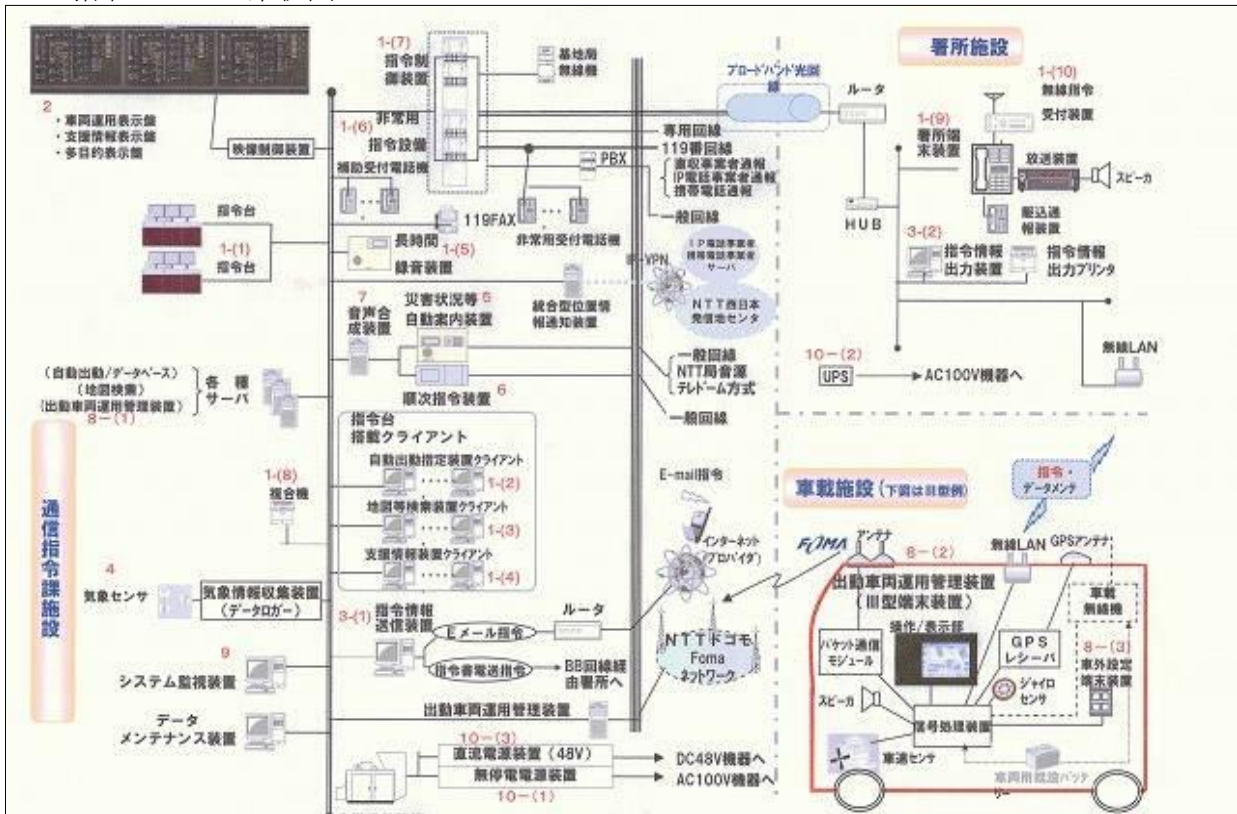

通 信

通信指令台システム

1. 高機能消防指令センター及び消防救急デジタル無線システムの概要

当本部では平成24年度より260MHz帯デジタル無線方式による消防救急無線の整備を実施し、平成26年度の運用開始訓練を経て平成27年3月20日より運用を開始した。また、運用開始から17年が経過した消防指令センターを高機能消防指令センターに更新することにより、火災・救急・救助等の災害種別や規模に応じた部隊編成を迅速かつ的確に行い、出場させ、市民の安心・安全に寄与する役割を担っている。

2. 指令装置

3. 指令システム系統図

4. 消防無線設置状況図