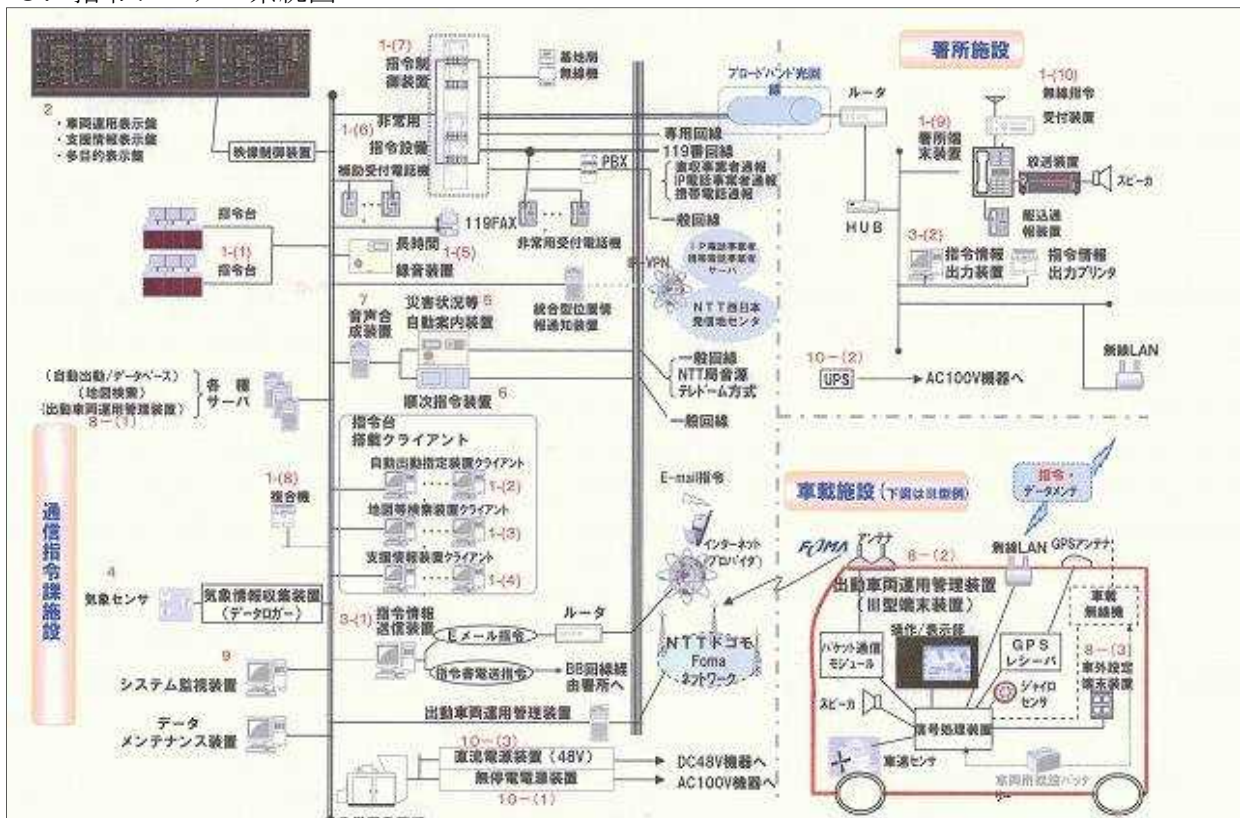

通 信

通信指令システム

1. 高機能消防指令センター及び消防救急デジタル無線システムの概要

当本部では平成24年度より260MHz帯デジタル無線方式による消防救急無線の整備を実施し、平成26年度の運用開始訓練を経て平成27年3月20日より運用を開始した。また、運用開始から17年が経過した消防指令センターを高機能消防指令センターに更新することにより、火災・救急・救助等の災害種別や規模に応じた部隊編成を迅速かつ的確に行い、出場させ、市民の安心・安全に寄与する役割を担っている。

2. 指令装置

3. 指令システム系統図

4. 消防無線設置状況図