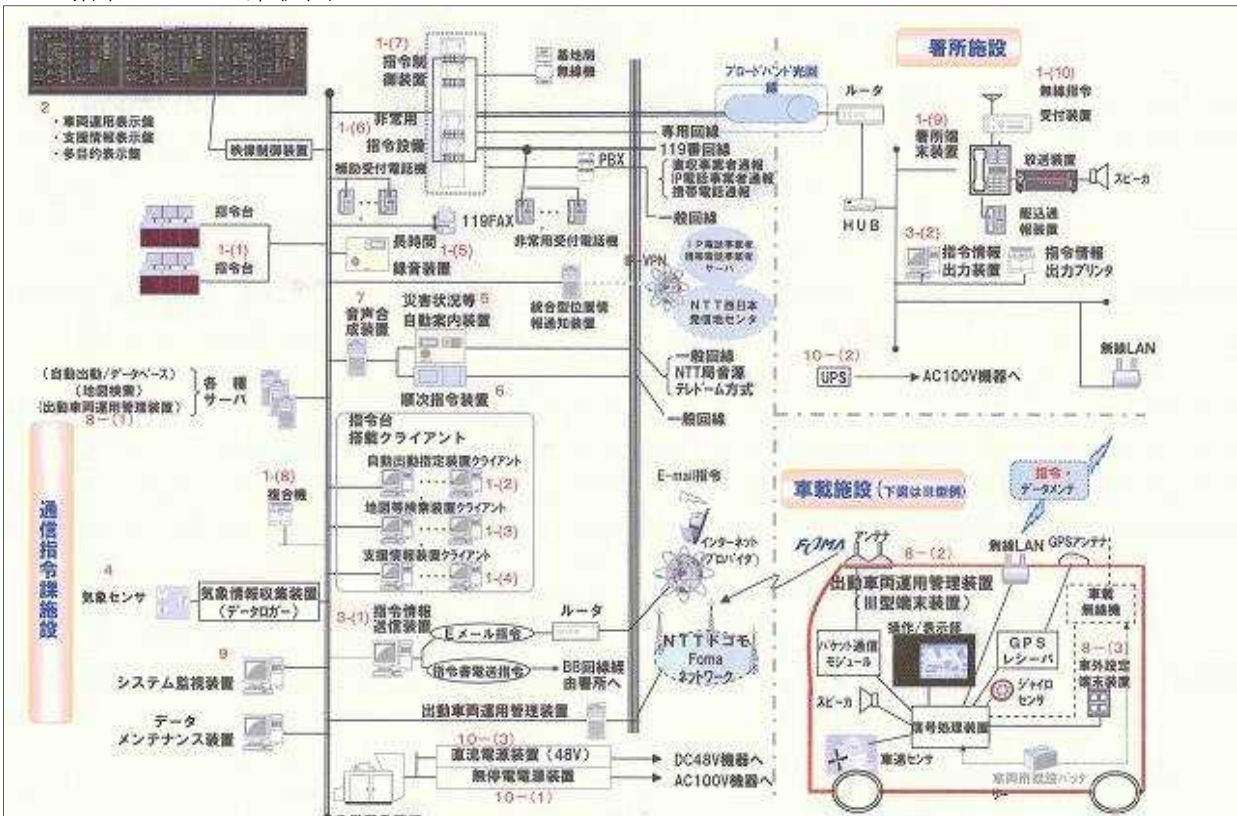

# 通 信

通信指令台システム

### 1. 高機能消防指令センター及び消防救急デジタル無線システムの概要

当本部では平成24年度より260MHz帯デジタル無線方式による消防救急無線の整備を実施し、平成26年度の運用開始訓練を経て平成27年3月20日より運用を開始した。また、運用開始から17年が経過した消防指令センターを高機能消防指令センターに更新することにより、火災・救急・救助等の災害種別や規模に応じた部隊編成を迅速かつ的確に行い、出場させ、市民の安心・安全に寄与する役割を担っている。

### 2. 指令装置

### 3. 指令システム系統図