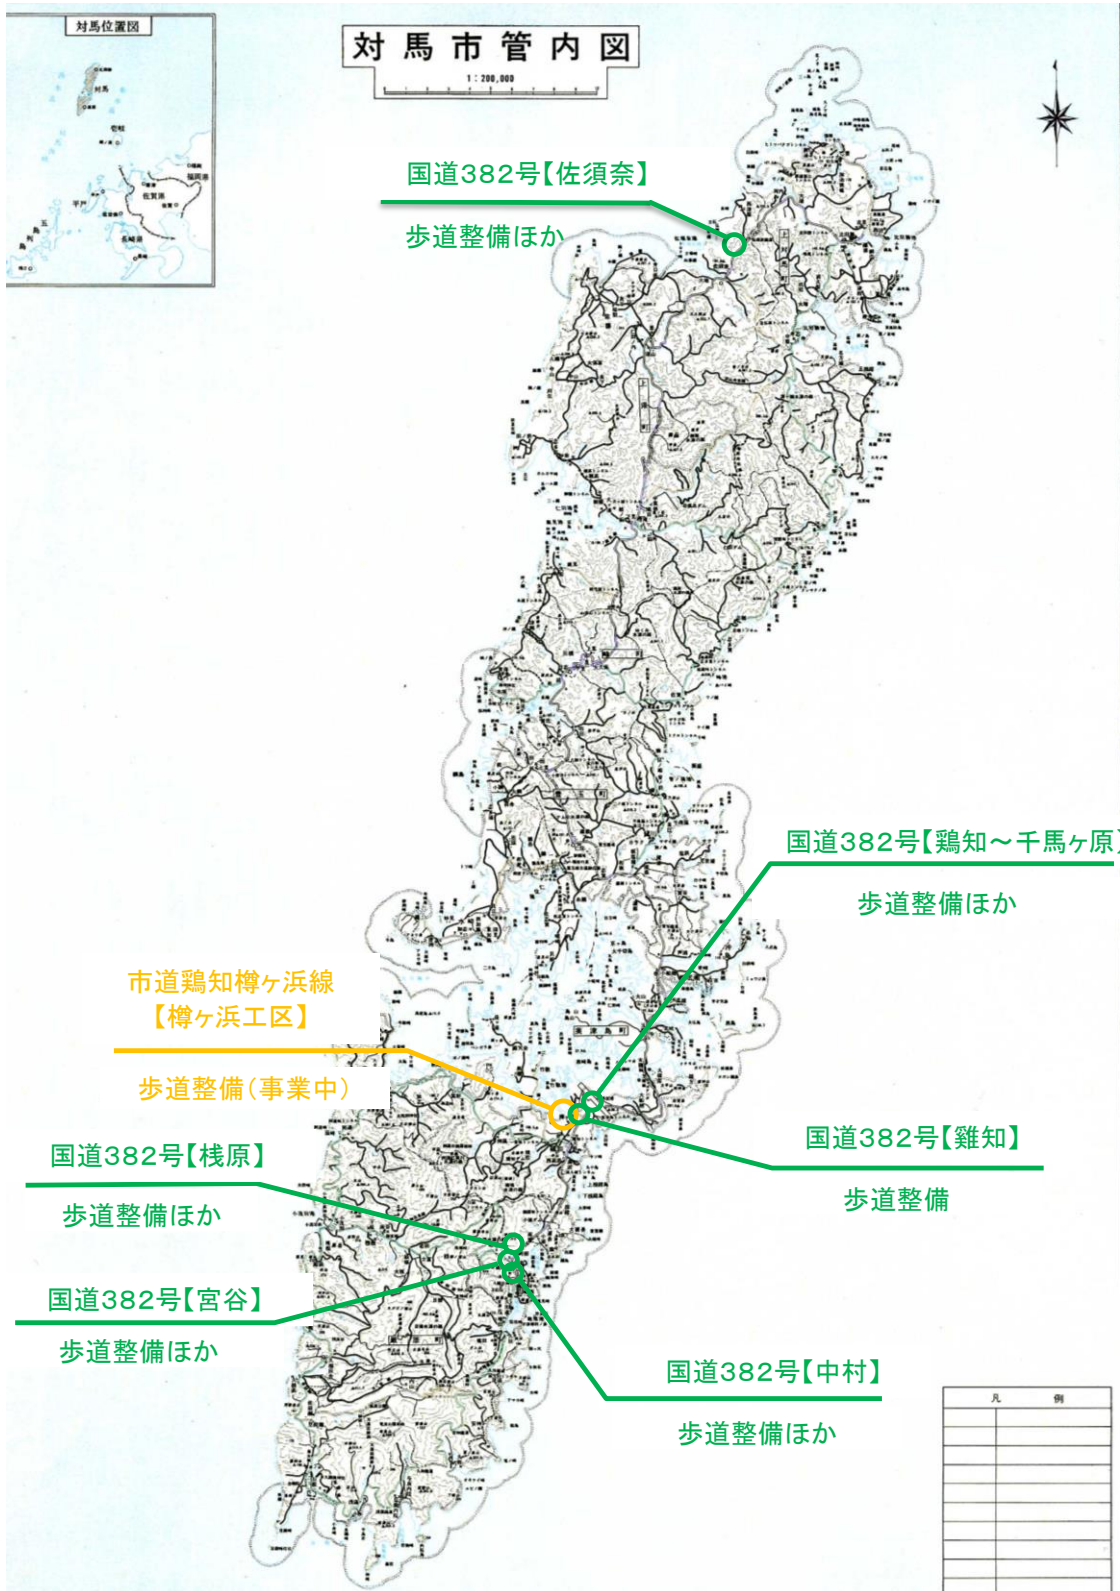

対馬市通学路交通安全プログラムにおける整備箇所

令和5年10月時点

凡例	
国事業	■
県事業	■
市町事業	■