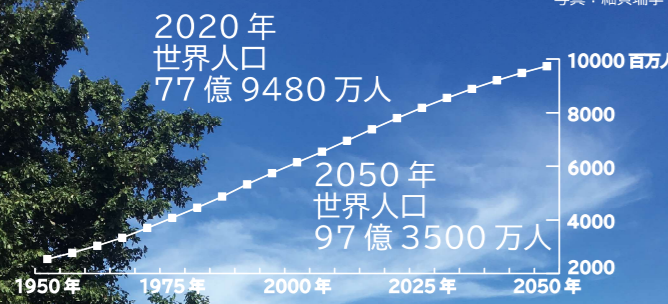

人口増加と廃棄物処理問題（ソロモン諸島）  
写真：総見瑞季

海洋プラスチックごみの増加  
と漂流漂着問題（対馬）  
写真：前田 剛

001 Tsushima City SDGs Action Plan

熱帯雨林の伐採とパーム油のプランテーション（ボルネオ）  
写真：前田 剛

地球温暖化と海面上昇（対馬）  
写真：前田 剛

海水温の上昇と磯焼け問題（対馬）  
写真：鎌田 衛

地球温暖化による豪雨災害（対馬）  
写真：前田 剛